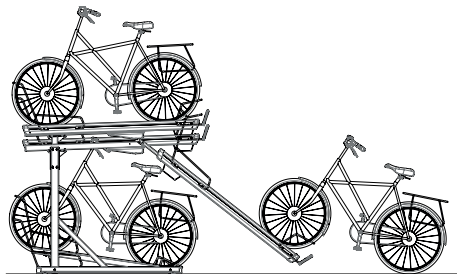

Materiaal en specificaties

- ✓ Hart op hart maat 40 cm.
- ✓ Stalen draagconstructie van koker.
- ✓ Geleidekoker 80 x 60 x 4 mm.
- ✓ Wielgoten onder van gezet plaatstaal. Wielgoten boven zijn van geanodiseerd aluminium.
- ✓ Wielgoten geschikt voor verschillende bandbreedtes, max. 55 mm.
- ✓ Thermisch verzinkt, NEN-EN-ISO 1461.
- ✓ Handgrepen boven zijn van ASA kunststof.
- ✓ Uittrekbare wielgoot met looprollen.
- ✓ Kantelmechanisme met gasdrukveer.
- ✓ Vereiste minimale vrije hoogte 275 cm.
- ✓ Gangpadbreedte vanaf 210 cm.

Mogelijkheden en extra's

- Enkel- of dubbelzijdig
- Oppervlaktebehandeling:
  - Thermisch verzinkt
  - Thermisch verzinkt én poedercoating in elke gewenste RAL kleur.
- Verschillende verkoopmodules

Rek EZ 8P 400 voorkant