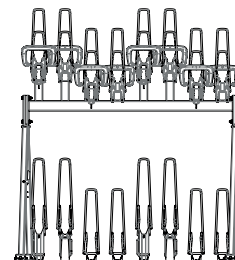

# Materiaal en specificaties

- ✓ Hart op hart maat 40 cm.
- ✓ Stalen draagconstructie van koker.
- ✓ Geleidekoker 80 x 60 x 4 mm.
- ✓ Wielgoten onder van gezet plaatstaal. Wielgoten boven zijn van geanodiseerd aluminium.
- ✓ Wielgoten geschikt voor verschillende bandbreedtes, max. 55 mm.
- ✓ Thermisch verzinkt, NEN-EN-ISO 1461.
- ✓ Handgrepen boven zijn van ASA kunststof.
- ✓ Uittrekbare wielgoot met looprollen.
- ✓ Kantelmechanisme met gasdrukveer.
- ✓ Vereiste minimale vrije hoogte 275 cm.
- ✓ Gangpadbreedte vanaf 210 cm.

Rek EZ 8P 400 zijkant

Rek DZ 16P 400 voorkant

Rek DZ 16P 400 zijkant