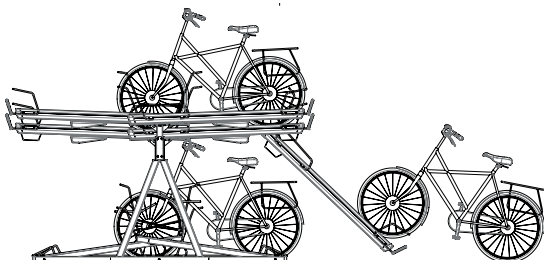

Rek DZ 16P 400 voorkant