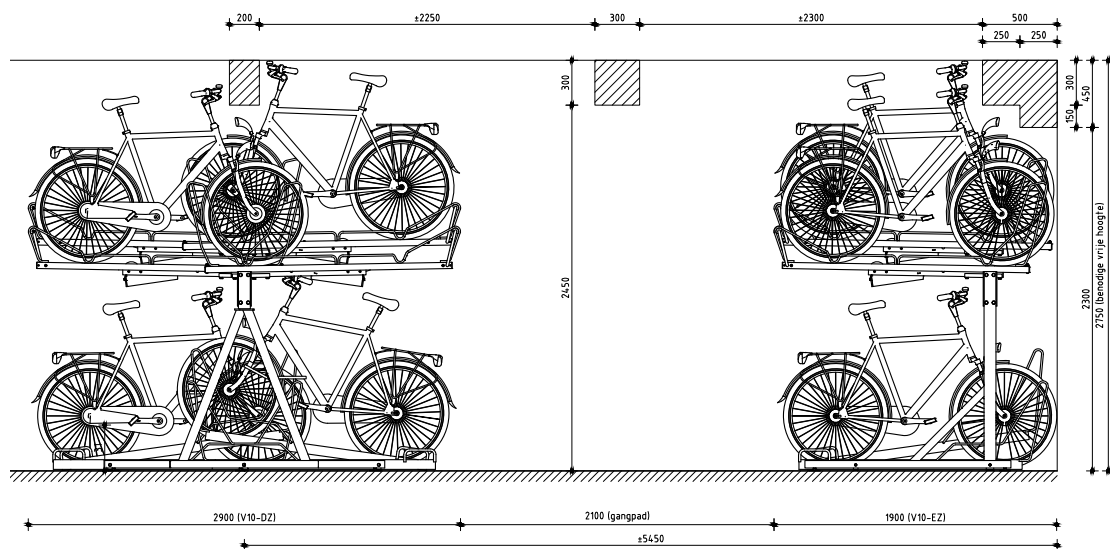

Materiaal en specificaties

1. ✓ Materiaal en specificaties
   - ✓ Hart op hart maat 55 cm.
   - ✓ Stalen draagconstructie van koker 120 x 80 x 4 mm,
   - ✓ 100 x 40 x 4 mm, 50 x 30 x 3 mm en 70 x 70 x 3 mm.
   - ✓ Geleidekoker 80 x 60 x 4 mm.
   - ✓ Met aanbindvoorziening.
   - ✓ Wielgoten van gezet plaatstaal, dikte 2,5 mm.
   - ✓ Wielgoten geschikt voor verschillende bandbreedtes, max. 50 mm.
2. ✓ Thermisch verzinkt, NEN-EN-ISO 1461.
   - ✓ Handgreep van aluminium buis $\varnothing$ 18 x 1,5 mm, met signaalcoating.
   - ✓ Uittrekbare wielgoot met looprollen.
   - ✓ Kantelmechanisme met gasdrukveer.
   - ✓ Minimale vereiste vrije hoogte 275 cm.

Mogelijkheden en extra's

- Afwijkende hart op hart maten.
- Poedercoating in elke gewenste RAL kleur.

Ruimtebeslag V10 XL

Voldoende ruimte is belangrijk. In deze afbeelding zie je de benodigde ruimtematen. Houd rekening met

objecten die in de weg kunnen zitten, zoals verlichting, leidingen en buizen.

Vooraanzicht

Zijaanzicht