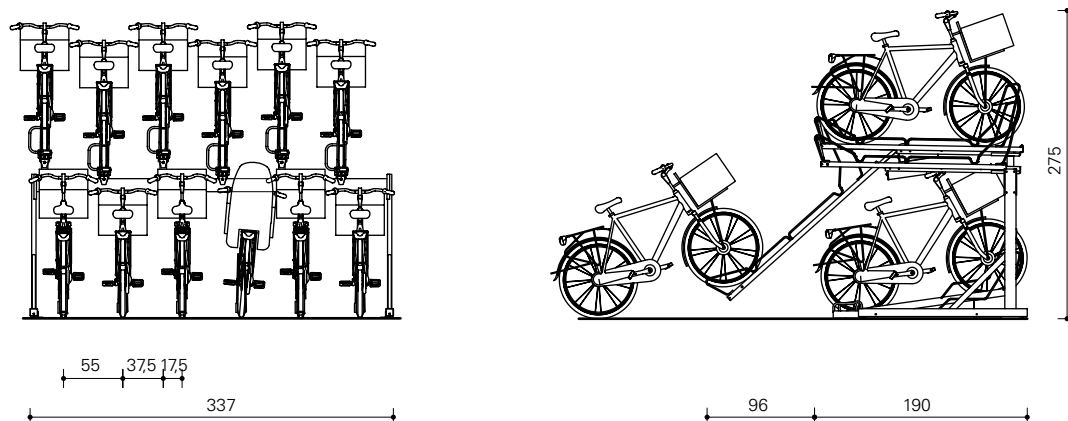

Materiaal en specificaties

1. ✓ Materiaal en specificaties
   - ✓ Hart op hart maat 55 cm.
   - ✓ Stalen draagconstructie van koker 120 x 80 x 4 mm,
   - ✓ 100 x 40 x 4 mm, 50 x 30 x 3 mm en 70 x 70 x 3 mm.
   - ✓ Geleidekoker 80 x 60 x 4 mm.
   - ✓ Met aanbindvoorziening.
   - ✓ Wielgoten van gezet plaatstaal, dikte 2,5 mm.
   - ✓ Wielgoten geschikt voor verschillende bandbreedtes, max. 50 mm.
2. ✓ Thermisch verzinkt, NEN-EN-ISO 1461.
   - ✓ Handgreep van aluminium buis $\varnothing$ 18 x 1,5 mm, met signaalcoating.
   - ✓ Uittrekbare wielgoot met looprollen.
   - ✓ Kantelmechanisme met gasdrukveer.
   - ✓ Minimale vereiste vrije hoogte 275 cm.

Mogelijkheden en extra's

- Afwijkende hart op hart maten.
- Poedercoating in elke gewenste RAL kleur.

Ruimtebeslag V10 XL

Voldoende ruimte is belangrijk. In deze afbeelding zie je de benodigde ruimtematen. Houd rekening met

objecten die in de weg kunnen zitten, zoals verlichting, leidingen en buizen.

Vooraanzicht

Zijaanzicht