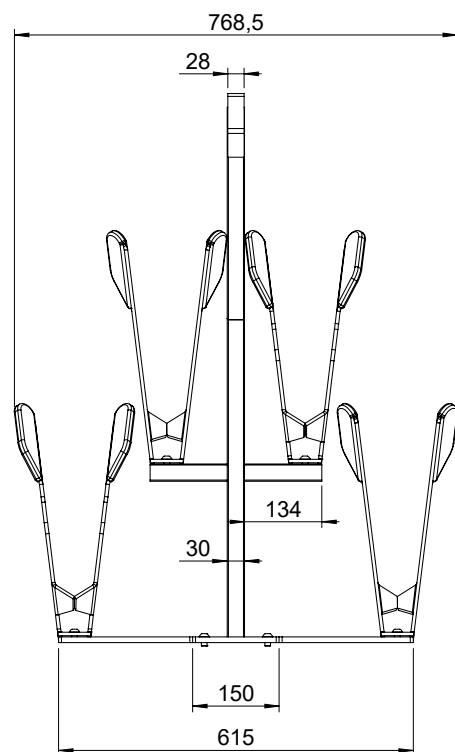

AXLE Ivo Double h.o.h. 500