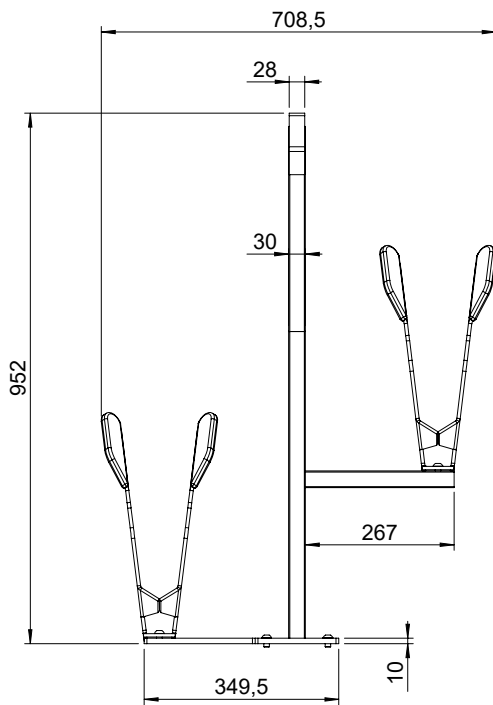

## Opties

In zwart gepoedercoate versie.

1. AXLE Ivo 500 h.o.h. enkelzijdig
2. AXLE Ivo 500 h.o.h. dubbelzijdig

AXLE Ivo Single H.o.h. 500

AXLE Ivo Double h.o.h. 500