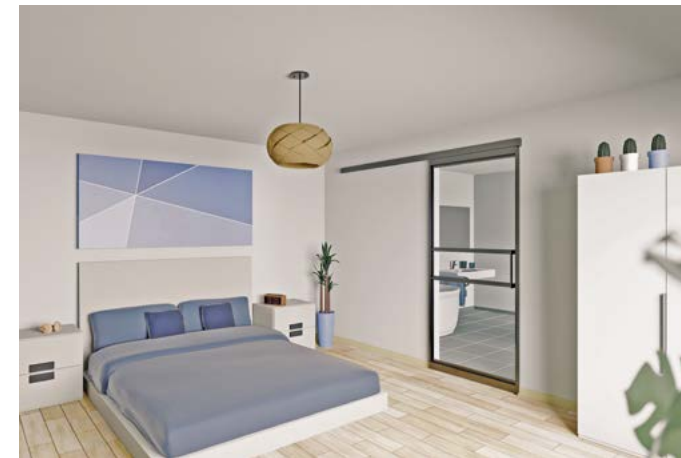

SCHUIFDEUREN MODERN EN VINTAGE

Keuze tussen een schuifdeur in **een moderne of industriële look**. De moderne look heeft een strak en discreet systeem met onzichtbare muurbevestiging. De industriële look heeft een vintage schuifdeurbeslag dat een stoer accent geeft en uitgerust is met grote wielen om zacht en sierlijk te rollen. Beide zijn ze plaatsbesparend doordat je geen rekening meer moet houden met een draaihoek.

glasdikte	8 - 10 -12 mm naar keuze
maximale breedte	1,5 meter
sluitsysteem	softclose
aanzichtbreedte	vanaf 33 mm
rail	strak of vintage