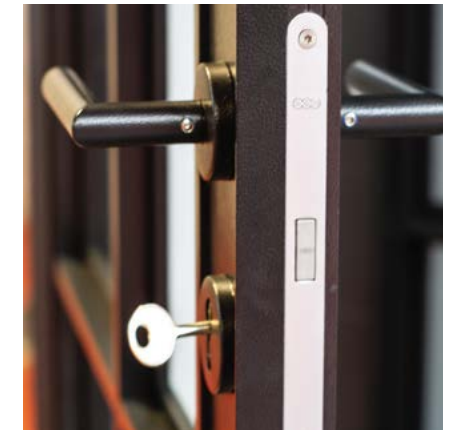

## DEURGREPEN EN KLINKEN

UNIVERSELE L-kruk voor scharnierdeur

RUSTIEKE L/T-kruk voor scharnierdeur

L-VORM deurgreep voor pivotdeur

OPEN deurgreep voor pivotdeur

### Wist je dat?

Bij een magneetsluiting zit de dagschieter verdoken en is dus esthetischer. Deze gaat er pas uit als hij gelijk komt te staan met de sluitplaat, die ook miniem zichtbaar is. Zo kan de deur bijna volledig geluidsloos geopend of gesloten worden.