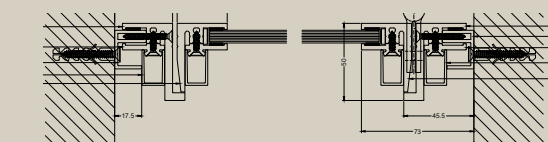

DOORSNEDES

DEUR